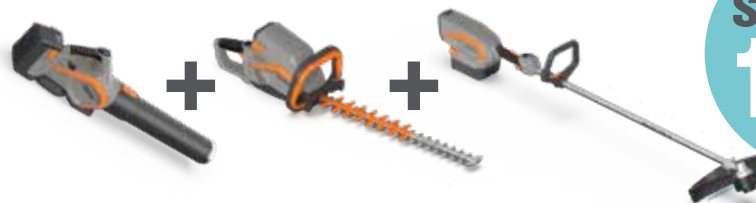

ULiB 200 E

~~€ 329,40~~
PREZZO LISTINO

€ **164,00**
PREZZO PROMOZIONALE

	AIRION E	EXCELION E
Velocità 1	fino a 2h	fino a 2h
Velocità 2	fino a 1h	fino a 1h
Velocità 3	fino a 30m	fino a 30m
Boost	fino a 20m	-

ULiB 400 E

~~€ 573,40~~
PREZZO LISTINO

€ **286,00**
PREZZO PROMOZIONALE

KIT ESSENTIAL

Acquistando 2 attrezzi della gamma essential ricevi subito:
UNO SCONTO DEL 12%

CUMULABILE CON LA PROMO BATTERIE ESSENTIAL

SCONTO
12%

Esempio di kit **2 ATTREZZI** :
AIRION E + EXCELION E LH

~~€ 951,60~~
PREZZO LISTINO

€ **837,00**
PREZZO PROMOZIONALE

Acquistando 3 attrezzi della gamma essential ricevi subito:
UNO SCONTO DEL 15%

SCONTO
15%

Esempio di kit **3 ATTREZZI** :
AIRION E + EXCELION E LH + HELION E

~~€ 1.457,90~~
PREZZO LISTINO

€ **1.239,00**
PREZZO PROMOZIONALE

SCONTO APPLICABILE ANCHE SUL PREZZO DEL CARICABATTERIE ESSENTIAL